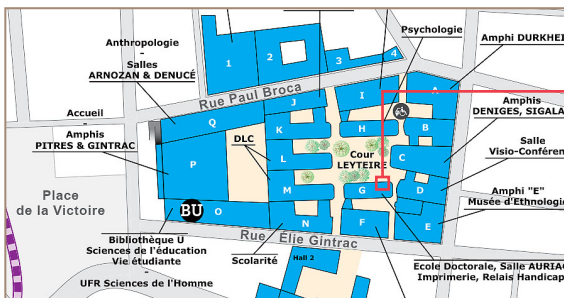

Une large gamme de prestations
pour répondre
à l'ensemble de vos besoins

Imprimerie Centrale
Bât. B17
Campus Bordes
imp.talence@u-bordeaux.fr
Tél : 05 40 00 60 19

Atelier de proximité Montesquieu
Bât. C, rez-de-chaussée
Campus Montaigne Montesquieu
impcoul.pessac@u-bordeaux.fr
Tél : 05 56 84 54 84
imp.pessac@u-bordeaux.fr
Tél : 05 56 84 54 85

Atelier de proximité Carreire
Bât. TP, rez-de-jardin
Campus Carreire
imp.carreire@u-bordeaux.fr
Tél : 05 57 57 13 88

Atelier de proximité Victoire
Bât. G, rez-de-chaussée
Campus Victoire
imp.victoire@u-bordeaux.fr
Tél : 05 57 57 18 70