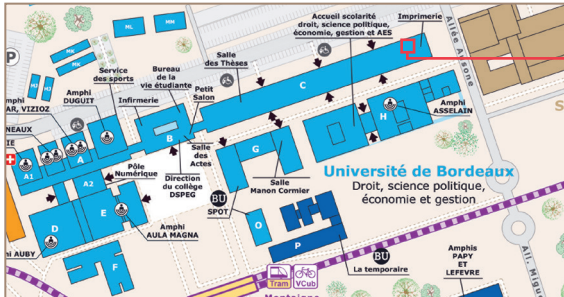

Atelier de proximité Montesquieu
Bât. C, rez-de-chaussée
Campus Montaigne Montesquieu
impcoul.pessac@u-bordeaux.fr
Tél : 05 56 84 54 84
imp.pessac@u-bordeaux.fr
Tél : 05 56 84 54 85