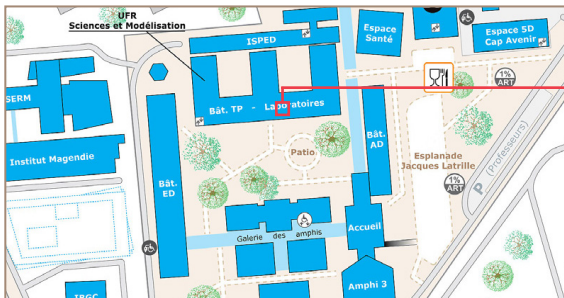

Atelier de proximité Carreire
Bât. TP, rez-de-jardin
Campus Carreire
imp.carreire@u-bordeaux.fr
Tél : 05 57 57 13 88

Atelier de proximité Victoire
Bât. G, rez-de-chaussée
Campus Victoire
imp.victoire@u-bordeaux.fr
Tél : 05 57 57 18 70